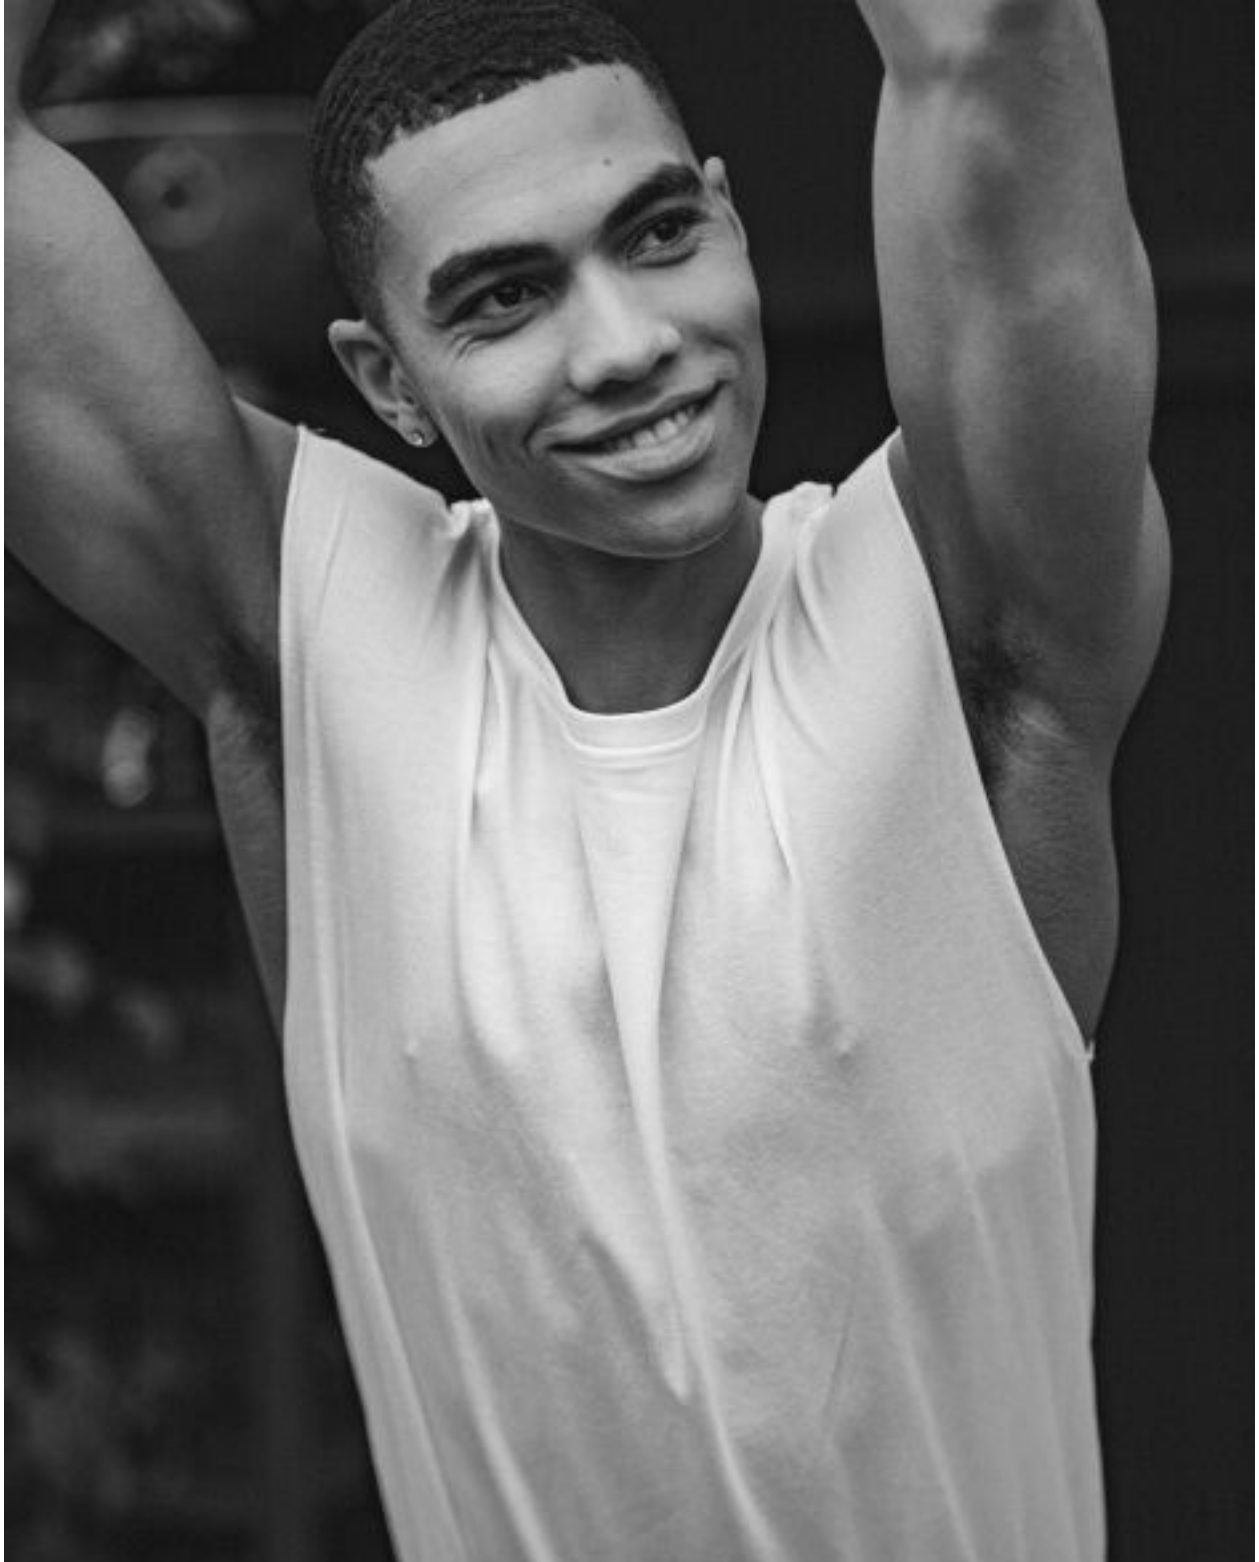

BERTIE SIMMS

height 6'2.5 · bust 38" · waist 30.5" · suit 48
shoes size 45 EU/13.5 US/9.5 UK · hair black · eyes brown